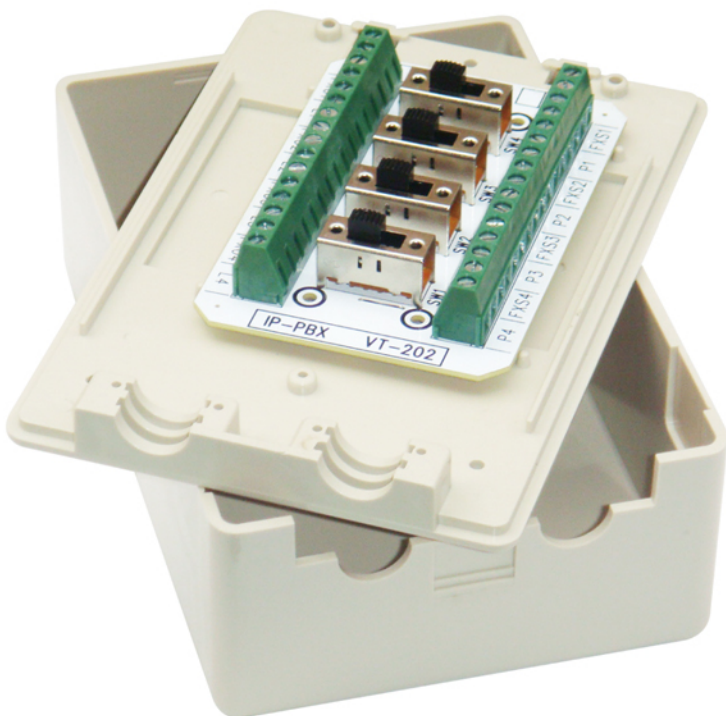

IP-PBX 網路電話交換機 最佳拍檔

IPPBXMATE

2對2網路電話迴路切換器

網路電話交換機專用電話迴路切換器

規格

- 4路FXO接孔
- 4路FXS接孔
- 4路PSTN接孔
- 4路電話分機接孔
- 長寬高：15cm×10.5cm×5.5cm

應用

當網路電話交換機系統異常或長時間停電時，可直接切換到一般市話電路，維持電話暢通。

2對2網路電話迴路切換器

一般模式 ← 左切 右切 → 直線模式

一般模式：L1→FX01 P1→FXS1
直線模式：L1→P1

經銷商