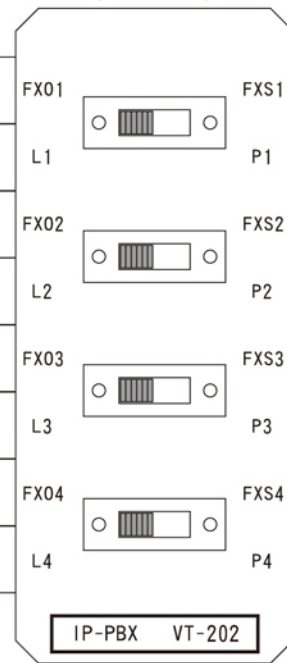

IP-PBX 網路電話交換機 最佳拍檔

IPPBXMATE

2對2網路電話迴路切換器

網路電話交換機專用電話迴路切換器

規格

- 4路FXO接孔
- 4路FXS接孔
- 4路PSTN接孔
- 4路電話分機接孔
- 長寬高：15cm×10.5cm×5.5cm

應用

當網路電話交換機系統異常或長時間停電時，可直接切換到一般市話電路，維持電話暢通。

2對2網路電話迴路切換器

一般模式 ← 左切 右切 → 直線模式

一般模式：L1→FX01 P1→FXS1
直線模式：L1→P1

經銷商