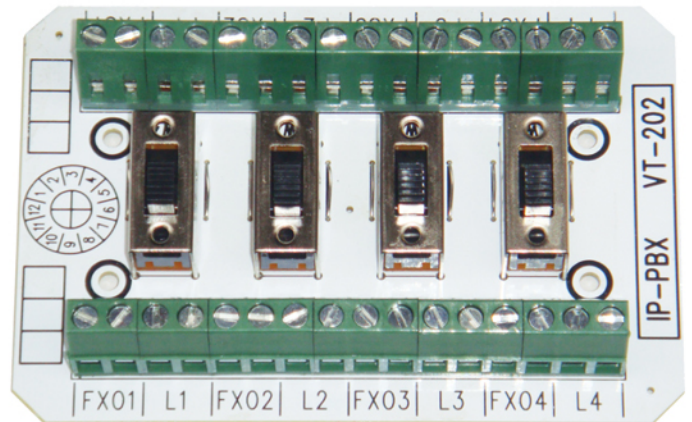

IP-PBX 網路電話交換機 最佳拍檔

IPPBXMATE

2對2網路電話迴路切換器

網路電話交換機專用電話迴路切換器

規格

- 4路FXO接孔
- 4路FXS接孔
- 4路PSTN接孔
- 4路電話分機接孔
- 長寬高：15cm×10.5cm×5.5cm

應用

當網路電話交換機系統異常或長時間停電時，可直接切換到一般市話電路，維持電話暢通。

2對2網路電話迴路切換器

一般模式 ← 左切 右切 → 直線模式

一般模式：L1→FX01 P1→FXS1
直線模式：L1→P1

經銷商